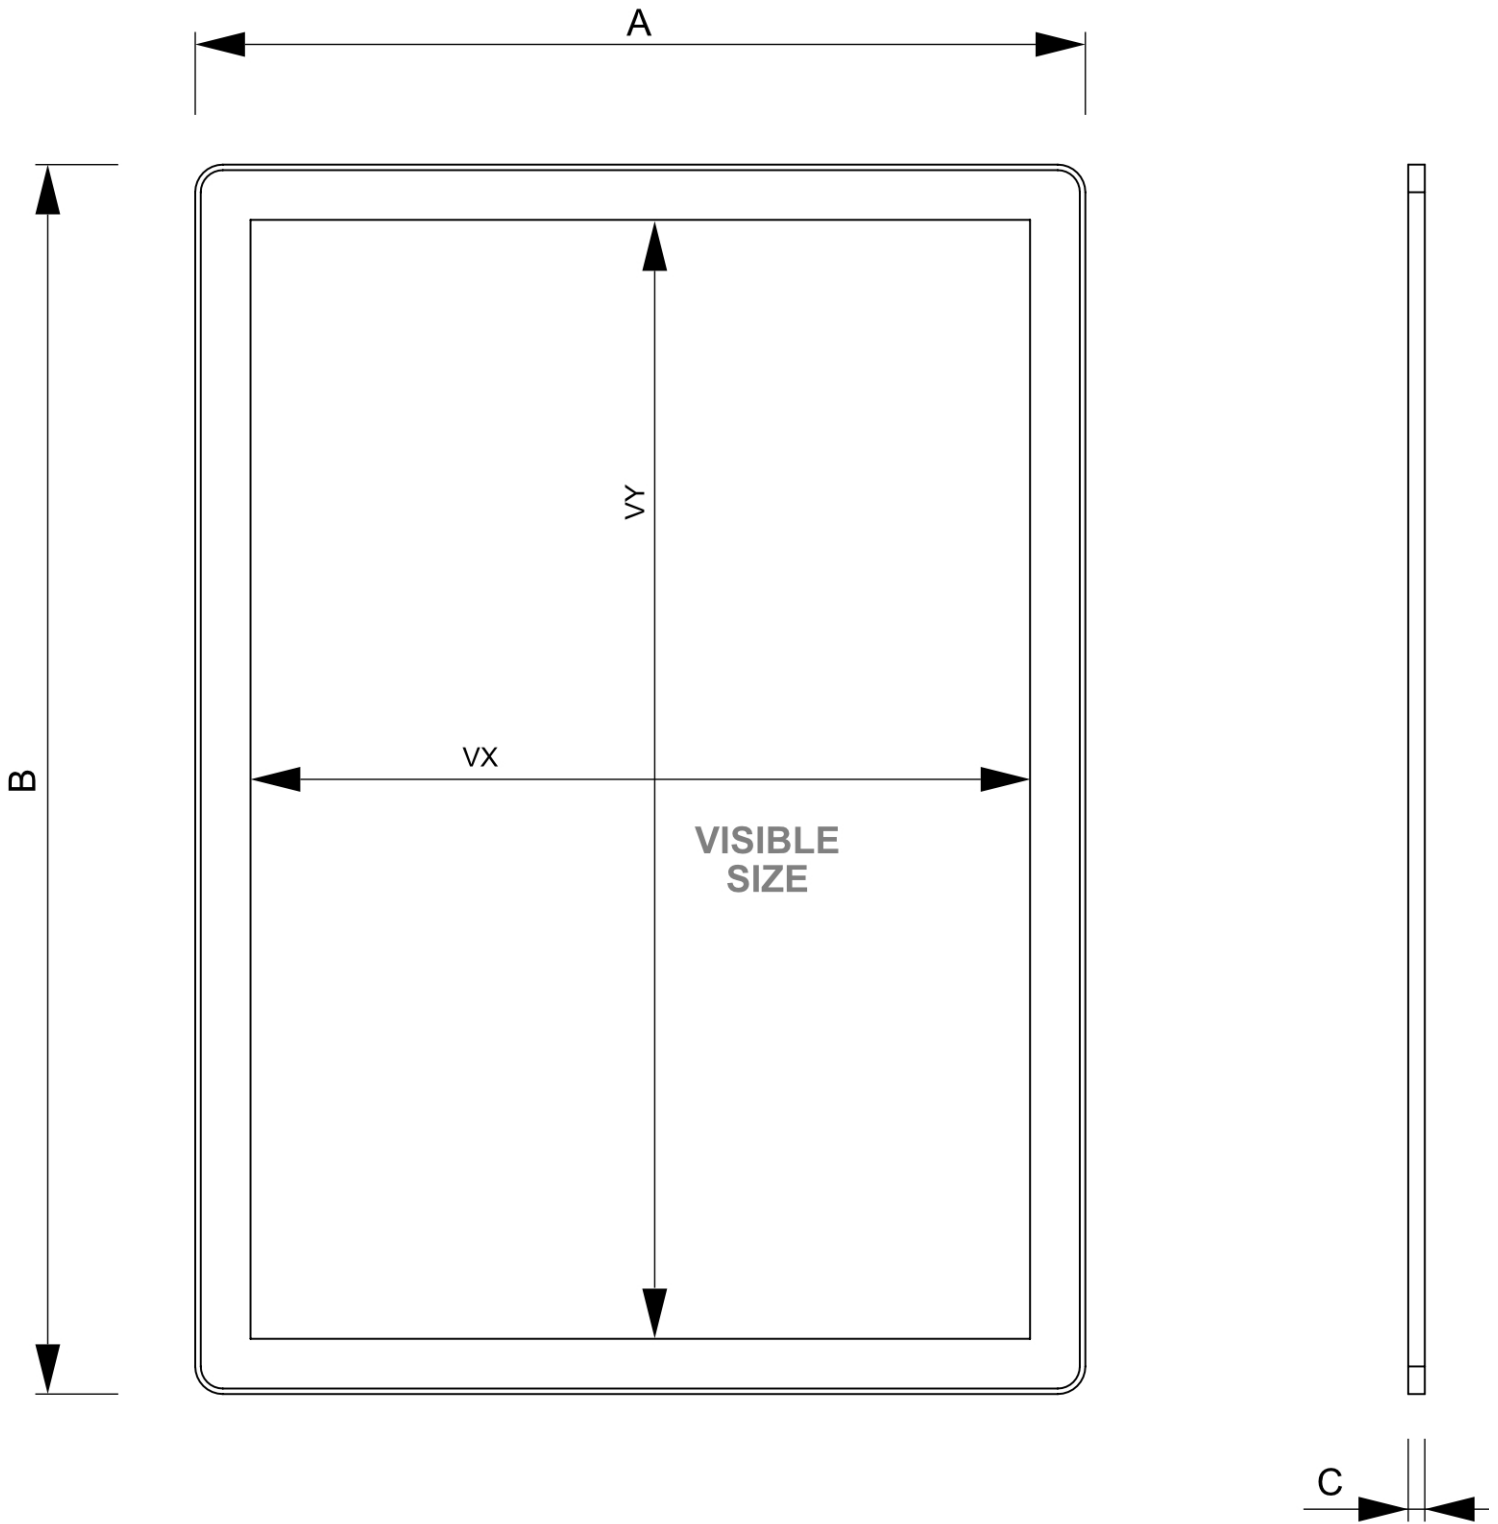

PRODUKT ARKUSZ

Magnetyczna rama plakatowa Slim A4, czarna

PEFA4C9005

Magnetic Poster Frame Slim

PRODUKT ARKUSZ

Magnetyczna rama plakatowa Slim A4, czarna

PEFA4C9005

PRODUKT ARKUSZ

Magnetyczna rama plakatu Slim A4, czarna

PEFA4C9005

PODSTAWOWE INFORMACJE

SKU	Sizes (mm) (A x B x C)	Format (mm)	Widoczny rozmiar (mm) (VXxVY)	Rozstaw otworów (mm) (XxY)
PEFA4C9005	235 x 322 x 6	A4 (210 x 297 mm)	208 x 295 mm	-

Orientacja	Weight (kg)
Pionowy	0,70

INFORMACJE O OPAKOWANIU

Pakowanie 1 (mm)	Pakowanie 2 (mm)	Pakowanie 3 (mm)
337 x 250 x 20	-	-

Ilość na palecie	Waga palety (kg)	Typ palety
800	664	EUR

WIĘCEJ INFORMACJI